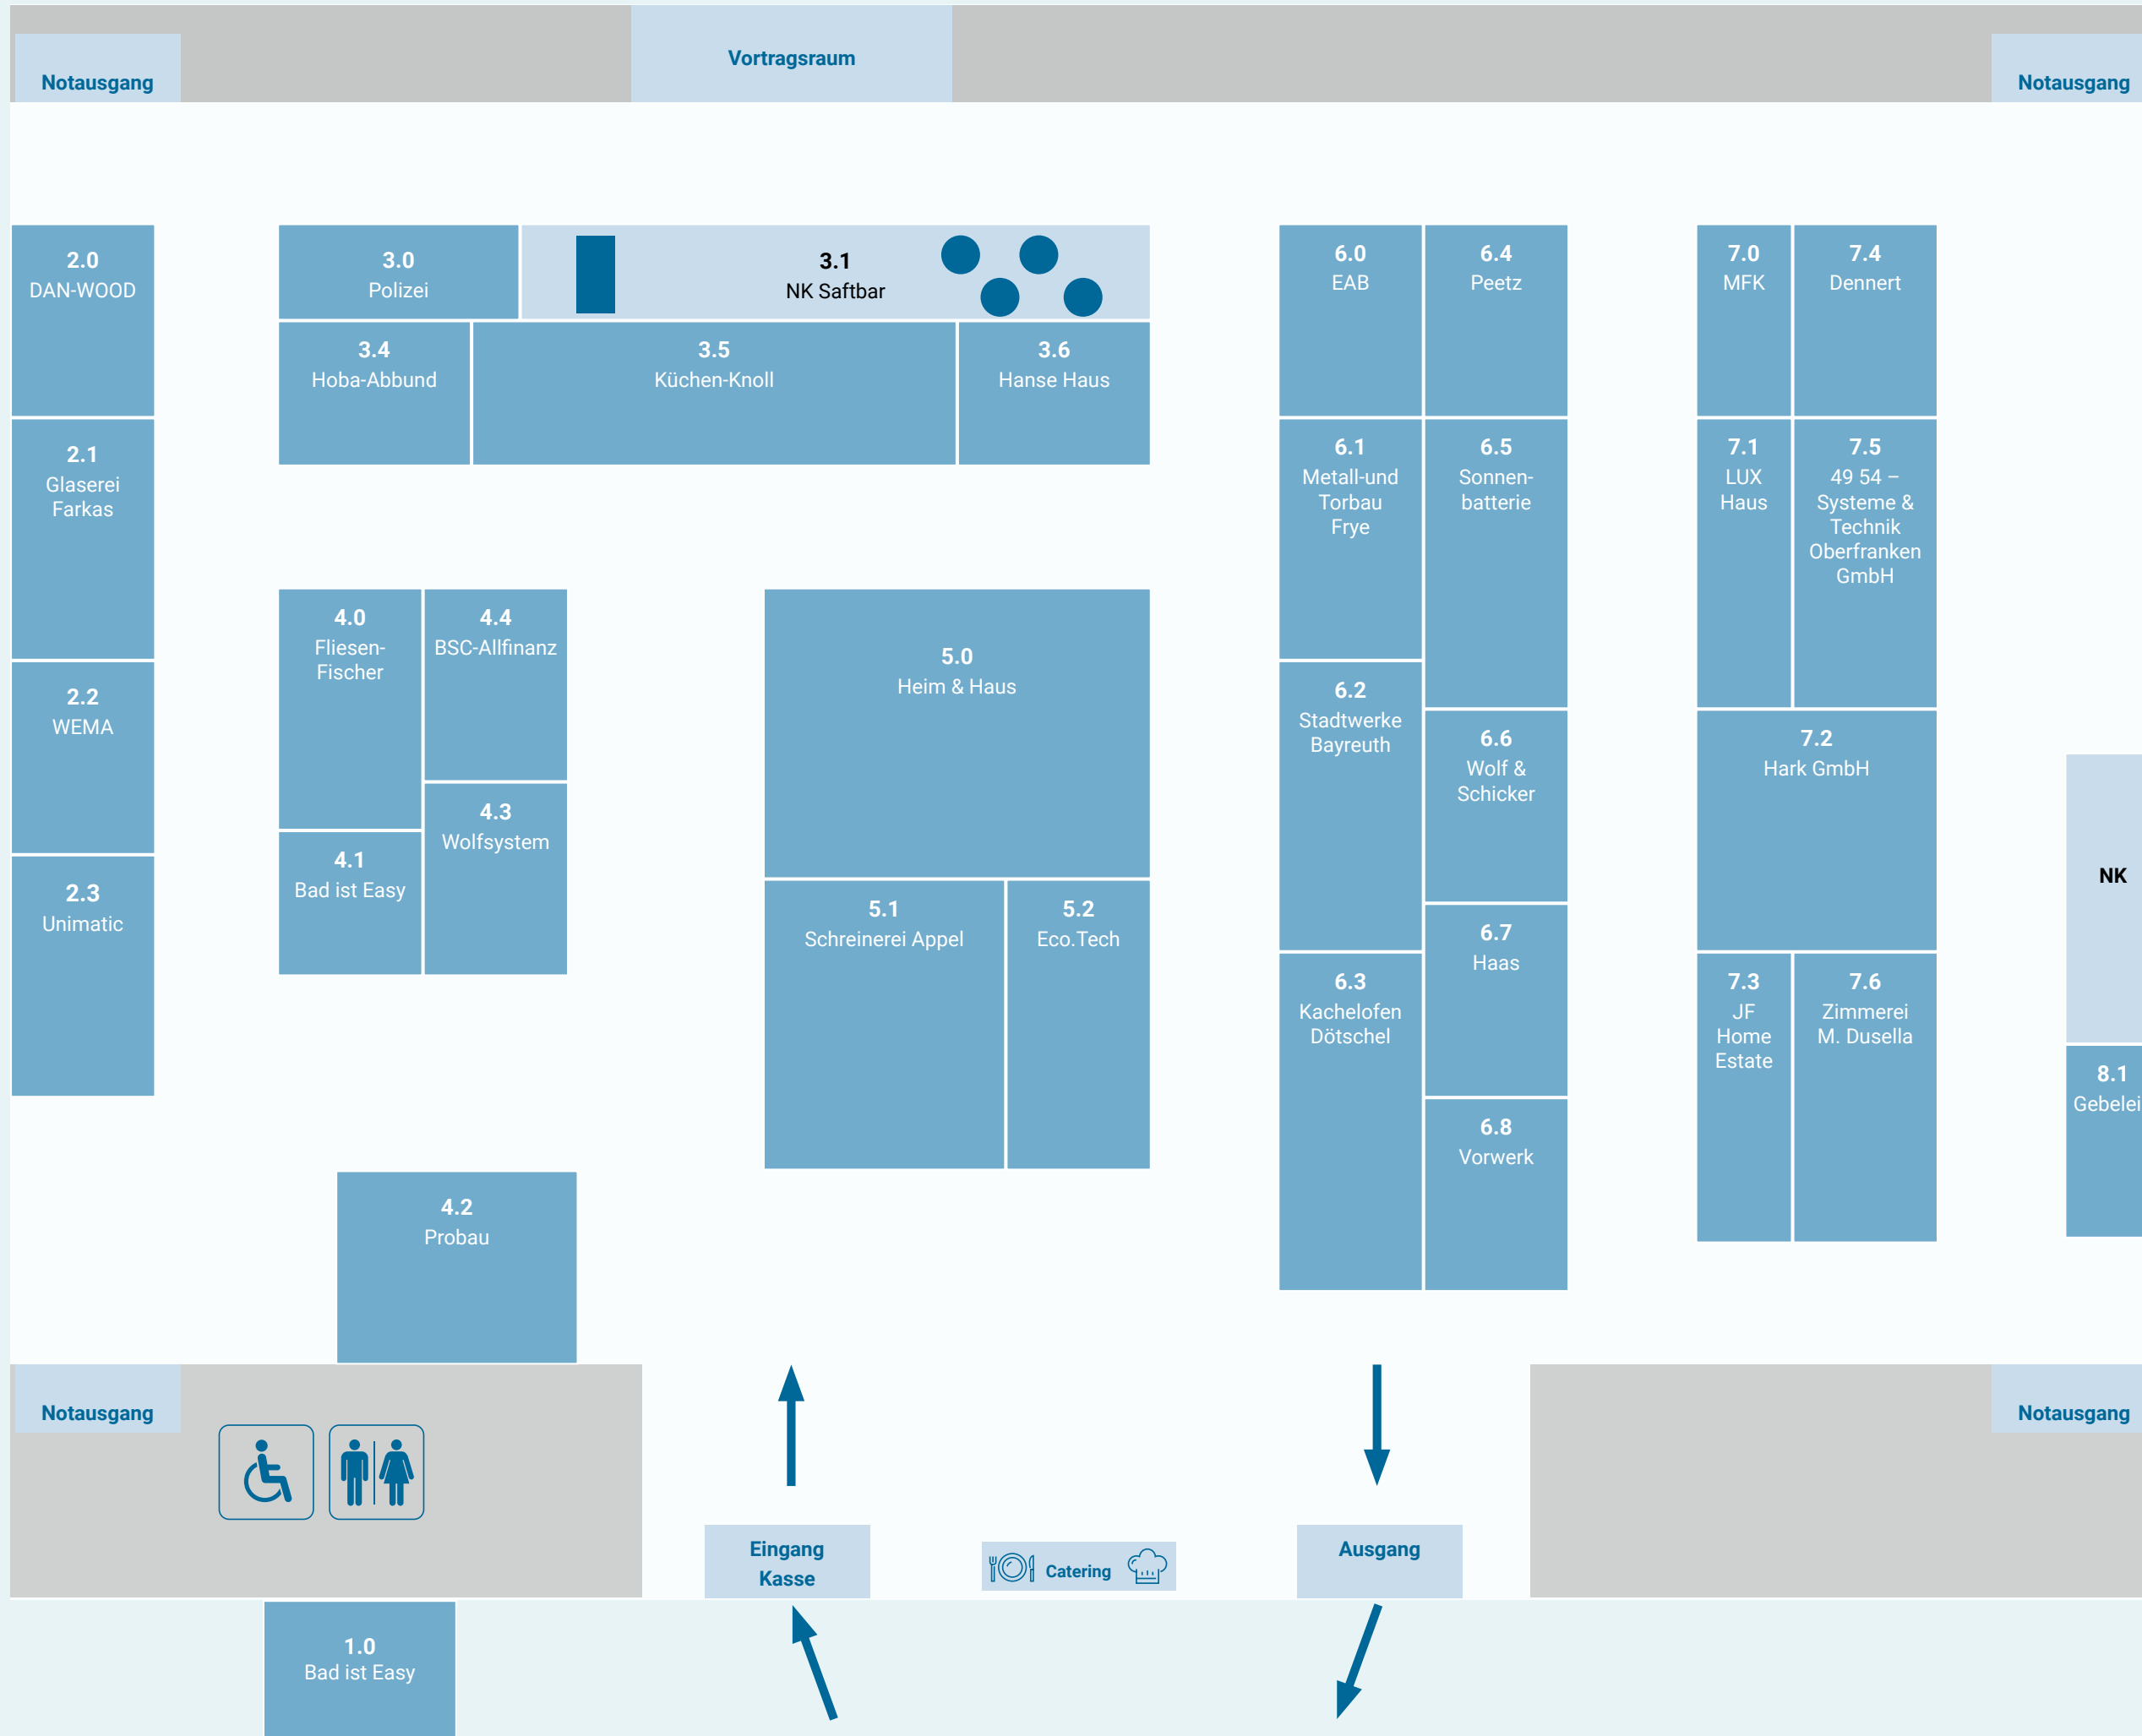

Messeplan

Aussteller

- 1.0 Bad ist Easy
- 2.0 DAN-WOOD HOUSE
- 2.1 Glaserei Farkas
- 2.2 WEMA Flüssigtapete e.K.
- 2.3 Unimatic GmbH
- 3.0 Kriminalpolizeiliche Beratungsstelle Bayreuth
- 3.1 Saftbar
- 3.4 Hoba Abbund GmbH
- 3.5 Knoll Küchenstudio GmbH
- 3.6 Hanse Haus GmbH & Co. KG
- 4.0 Fliesen Fischer GmbH
- 4.1 Bad ist Easy
- 4.2 PROBAU Massivhaus GmbH
- 4.3 Wolf System GmbH
- 4.4 BSC | Die Finanzberater
- 5.0 Heim & Haus
- 5.1 Bau- und Möbelschreinerei Appel GmbH
- 5.2 eco.Tech
- 6.0 EAB Massivhaus GmbH
- 6.1 Metall- und Torbau Frye
- 6.2 Stadtwerke Bayreuth - Energieberatung
- 6.3 Kachelofenbau Dötschel
- 6.4 Peetz ARCHITEKTUR & BAUMANAGEMENT GmbH
- 6.5 Sonnenbatterie-Center Franken GmbH
- 6.6 WOLF-HAUS GmbH
- 6.7 HAAS Fertigtbau GmbH
- 6.8 Vorwerk
- 7.0 MFK Service GmbH
- 7.1 LUXHAUS
- 7.2 Hark GmbH
- 7.3 JF Home Estate
- 7.4 Dennert Massivhaus GmbH
- 7.5 49 54 – Systeme & Technik
- 7.6 Zimmerei M. Dusella
- 8.0 Nordbayerischer Kurier
- 8.1 Gebelein Immobilien